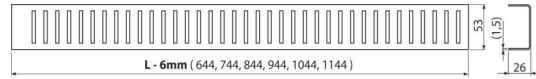

CRZ PM-1150

Grătar pentru canal de scurgere, oțel inoxidabil-mat

Aplicație

Pentru canalele de scurgere pentru duș ALCA: APZ1, APZ101, APZ1001, APZ1101, APZ4, APZ104, APZ1004, APZ1104, APZ12, APZ12

Caracteristici

- Material: oțel inoxidabil AISI 304, DIN 1.4301
- Finisaj - oțel inoxidabil mat

Conținutul pachetului

- Cârlig
- Distanțiere din plastic
- Grătar

Detalii pentru comandă, Informații logistice

Cod	EAN	Greutate (buc ambalare palet)	Dimensiuni (buc ambalare)	Cantitate (ambalare palet)
CRZ PM-1150	8595580529017	1,28 1,28 - kg	1190x20x55 - mm	1 - buc