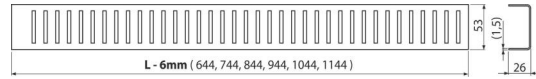

CRZ PM-1150

Grătar pentru canal de scurgere, oțel inoxidabil-mat

Aplicație

Pentru canalele de scurgere pentru duș ALCA: APZ1, APZ101, APZ1001, APZ1101, APZ4, APZ104, APZ1004, APZ1104, APZ12, APZ12

Caracteristici

- Material: oțel inoxidabil AISI 304, DIN 1.4301
- Finisaj - oțel inoxidabil mat

Conținutul pachetului

- Cârlig
- Distanțiere din plastic
- Grătar

Detalii pentru comandă, Informații logistice

Cod	EAN	Greutate (buc ambalare palet)	Dimensiuni (buc ambalare)	Cantitate (ambalare palet)
CRZ PM-1150	8595580529017	1,28 1,28 - kg	1190×20×55 - mm	1 - buc