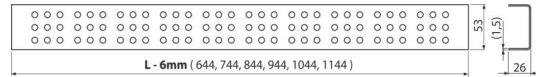

CRZ CM-1150

Rost für Duschrinne, Edelstahl-Matt

Anwendung

Für Duschrinnen ALCA: APZ1, APZ101, APZ1001, APZ1101, APZ4, APZ104, APZ1004, APZ1104, APZ12, APZ22, APZ2012, APZ2022

Eigenschaften

- Material: rostfreier Stahl AISI 304, DIN 1.4301
- Oberfläche: Edelstahl matt

Verpackungsinhalt

- Haken zum Abbau
- Begrenzungsstütze aus Kunststoff
- Der Rost

Bestellnummer, Logistische Informationen

Code	EAN	Gewicht (stück | menge | palette)	Maße (stück | menge)	Verpackung (menge | palette)
CRZ CM-1150	8595580529031	1,35 | 1,35 | - kg	1190x20x55 | - mm	1 | - Stk.

Die Garantien	Zoll code	Normen
2/3 jahre	73249000	EN 1253

Technische Parameter

- die Belastungsklasse K3 300 kg