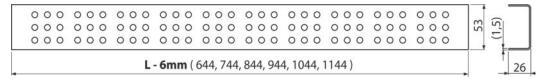

CRZ CM-1150

Grătar pentru canal de scurgere, oțel inoxidabil-mat

Aplicație

Pentru canalele de scurgere pentru duș ALCA: APZ1, APZ101, APZ1001, APZ1101, APZ4, APZ104, APZ1004, APZ1104, APZ12, APZ12

Caracteristici

- Material: oțel inoxidabil AISI 304, DIN 1.4301
- Finisaj - oțel inoxidabil mat

Conținutul pachetului

- Cârlig
- Distanțiere din plastic
- Grătar

Detalii pentru comandă, Informații logistice

Cod	EAN	Greutate (buc ambalare palet)	Dimensiuni (buc ambalare)	Cantitate (ambalare palet)
CRZ CM-1150	8595580529031	1,35 1,35 - kg	1190x20x55 - mm	1 - buc