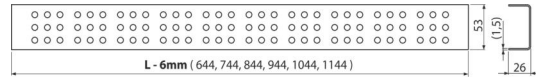

CRZ CM-1050

Grătar pentru canal de scurgere, oțel inoxidabil-mat

Aplicație

Pentru canalele de scurgere pentru duș ALCA: APZ1, APZ101, APZ1001, APZ1101, APZ4, APZ104, APZ1004, APZ1104, APZ12, APZ12

Caracteristici

- Material: oțel inoxidabil AISI 304, DIN 1.4301
- Finisaj - oțel inoxidabil mat

Conținutul pachetului

- Cârlig
- Distanțiere din plastic
- Grătar

Detalii pentru comandă, Informații logistice

Cod	EAN	Greutate (buc | ambalare | palet)	Dimensiuni (buc | ambalare)	Cantitate (ambalare | palet)
CRZ CM-1050	8595580529055	1,24 | 1,24 | - kg	1090x20x55 | - mm	1 | - buc

Garanție

2/3 ani

Norme

EN 1253

Parametrii tehnici

- Clasa de sarcină - K3 300 kg