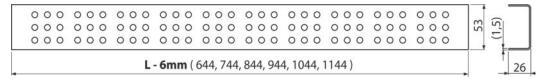

CRZ CM-1050

Grătar pentru canal de scurgere, oțel inoxidabil-mat

Aplicație

Pentru canalele de scurgere pentru duș ALCA: APZ1, APZ101, APZ1001, APZ1101, APZ4, APZ104, APZ1004, APZ1104, APZ12, APZ12

Caracteristici

- Material: oțel inoxidabil AISI 304, DIN 1.4301
- Finisaj - oțel inoxidabil mat

Conținutul pachetului

- Cârlig
- Distanțiere din plastic
- Grătar

Detalii pentru comandă, Informații logistice

Cod	EAN	Greutate (buc | ambalare | palet)	Dimensiuni (buc | ambalare)	Cantitate (ambalare | palet)
CRZ CM-1050	8595580529055	1,24 | 1,24 | - kg	1090×20×55 | - mm	1 | - buc

Garanție	Codul vamal	Norme
2/3 ani	73269098	EN 1253

Parametrii tehnici

- Clasa de sarcină - K3 300 kg