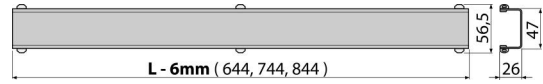

CRZ DM-950

Rost für Duschrinne, Edelstahl-Matt

Anwendung

Für Duschrinnen ALCA 950: APZ6, APZ106, APZ1006, APZ1106, APZ16, APZ116, APZ1016, APZ1116

Eigenschaften

- Material: rostfreier Stahl AISI 304, DIN 1.4301
- U Profil aus rostfreiem Stahl

Verpackungsinhalt

- Haken zum Abbau
- Kunststoffstütze des Rostes
- Der Rost

Bestellnummer, Logistische Informationen

| Code | EAN | Gewicht (stück menge palette) | Maße (stück menge) | Verpackung (menge palette) |
|------------|---------------|--------------------------------------|-------------------------|---------------------------------|
| CRZ DM-950 | 8595580529062 | 0,95 0,95 - kg | 960x35x65 - mm | 1 - Stk. |