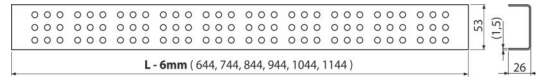

CRZ CM-950

Rost für Duschrinne, Edelstahl-Matt

Anwendung

Für Duschrinnen ALCA: APZ1, APZ101, APZ1001, APZ1101, APZ4, APZ104, APZ1004, APZ1104, APZ12, APZ22, APZ2012, APZ2022

Eigenschaften

- Material: rostfreier Stahl AISI 304, DIN 1.4301
- Oberfläche: Edelstahl matt

Verpackungsinhalt

- Haken zum Abbau
- Begrenzungsstütze aus Kunststoff
- Der Rost

Bestellnummer, Logistische Informationen

Code	EAN	Gewicht (stück menge palette)	Maße (stück menge)	Verpackung (menge palette)
CRZ CM-950	8595580529079	1,13 1,13 - kg	990×20×55 - mm	1 - Stk.