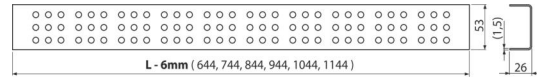

CRZ CM-950

Rost für Duschrinne, Edelstahl-Matt

Anwendung

Für Duschrinnen ALCA: APZ1, APZ101, APZ1001, APZ1101, APZ4, APZ104, APZ1004, APZ1104, APZ12, APZ22, APZ2012, APZ2022

Eigenschaften

- Material: rostfreier Stahl AISI 304, DIN 1.4301
- Oberfläche: Edelstahl matt

Verpackungsinhalt

- Haken zum Abbau
- Begrenzungsstütze aus Kunststoff
- Der Rost

Bestellnummer, Logistische Informationen

Code	EAN	Gewicht (stück menge palette)	Maße (stück menge)	Verpackung (menge palette)
CRZ CM-950	8595580529079	1,13 1,13 - kg	990×20×55 - mm	1 - Stk.