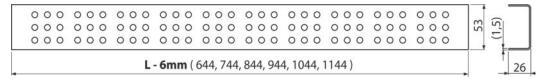

CRZ CM-950

Grătar pentru canal de scurgere, oțel inoxidabil-mat

Aplicație

Pentru canalele de scurgere pentru duș ALCA: APZ1, APZ101, APZ1001, APZ1101, APZ4, APZ104, APZ1004, APZ1104, APZ12, APZ12

Caracteristici

- Material: oțel inoxidabil AISI 304, DIN 1.4301
- Finisaj - oțel inoxidabil mat

Conținutul pachetului

- Cârlig
- Distanțiere din plastic
- Grătar

Detalii pentru comandă, Informații logistice

Cod	EAN	Greutate (buc | ambalare | palet)	Dimensiuni (buc | ambalare)	Cantitate (ambalare | palet)
CRZ CM-950	8595580529079	1,13 | 1,13 | - kg	990x20x55 | - mm	1 | - buc

Garanție	Codul vamal	Norme
2/3 ani	73269098	EN 1253

Parametrii tehnici

- Clasa de sarcină - K3 300 kg