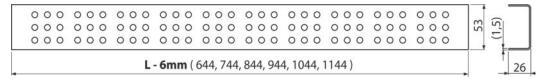

CRZ CM-950

Grătar pentru canal de scurgere, oțel inoxidabil-mat

Aplicație

Pentru canalele de scurgere pentru duș ALCA: APZ1, APZ101, APZ1001, APZ1101, APZ4, APZ104, APZ1004, APZ1104, APZ12, APZ12

Caracteristici

- Material: oțel inoxidabil AISI 304, DIN 1.4301
- Finisaj - oțel inoxidabil mat

Conținutul pachetului

- Cârlig
- Distanțiere din plastic
- Grătar

Detalii pentru comandă, Informații logistice

Cod	EAN	Greutate (buc ambalare palet)	Dimensiuni (buc ambalare)	Cantitate (ambalare palet)
CRZ CM-950	8595580529079	1,13 1,13 - kg	990×20×55 - mm	1 - buc