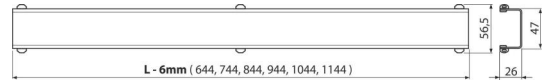

CRZ DM-850

Rošt pro liniový podlahový žlab, nerez-mat

Objednávací kód, Logistické informace

Kód	EAN	Hmotnost (kus balení paleta)	Rozměr (kus balení)	Množství (balení paleta)
CRZ DM-850	8595580529086	0,86 0,86 - kg	0x0x0 0x0x0 mm	1 - ks