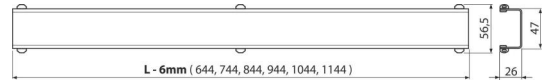

CRZ DM-850

Rost für Duschrinne, Edelstahl-Matt

Bestellnummer, Logistische Informationen

Code	EAN	Gewicht (stück menge palette)	Maße (stück menge)	Verpackung (menge palette)
CRZ DM-850	8595580529086	0,86 0,86 - kg	0x0x0 0x0x0 mm	1 - Stk.
Zoll code 73269098				