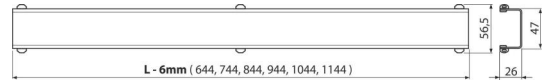

CRZ DM-850

Ruszt do odwodnienia liniowego, stal nierdzewna-mat

Numer zamówienia, Informacje logistyczne

Kod	EAN	Waga (sztuka pakowanie paleta)	Wymiary (sztuka pakowanie)	Ilość (pakowanie paleta)
CRZ DM-850	8595580529086	0,86 0,86 - kg	0x0x0 0x0x0 mm	1 - sz