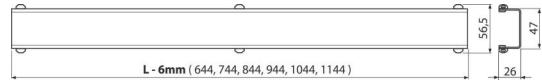

CRZ DM-850

Grătar pentru canal de scurgere, oțel inoxidabil-mat

Detalii pentru comandă, Informații logistice

Cod	EAN	Greutate (buc ambalare palet)	Dimensiuni (buc ambalare)	Cantitate (ambalare palet)
CRZ DM-850	8595580529086	0,86 0,86 - kg	0x0x0 0x0x0 mm	1 - buc