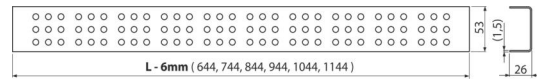

CRZ CM-850

Rost für Duschrinne, Edelstahl-Matt

Anwendung

Für Duschrinnen ALCA: APZ1, APZ101, APZ1001, APZ1101, APZ4, APZ104, APZ1004, APZ1104, APZ12, APZ22, APZ2012, APZ2022

Eigenschaften

- Material: rostfreier Stahl AISI 304, DIN 1.4301
- Oberfläche: Edelstahl matt

Verpackungsinhalt

- Haken zum Abbau
- Begrenzungsstütze aus Kunststoff
- Der Rost

Bestellnummer, Logistische Informationen

Code	EAN	Gewicht (stück | menge | palette)	Maße (stück | menge)	Verpackung (menge | palette)
CRZ CM-850	8595580529093	1,04 | 1,04 | - kg	890×20×55 | - mm	1 | - Stk.

Die Garantien	Zoll code	Normen
2/3 jahre	73269098	EN 1253

Technische Parameter

- die Belastungsklasse K3 300 kg