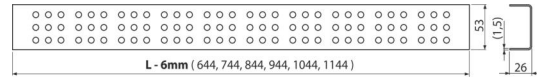

CRZ CM-850

Rost für Duschrinne, Edelstahl-Matt

Anwendung

Für Duschrinnen ALCA: APZ1, APZ101, APZ1001, APZ1101, APZ4, APZ104, APZ1004, APZ1104, APZ12, APZ22, APZ2012, APZ2022

Eigenschaften

- Material: rostfreier Stahl AISI 304, DIN 1.4301
- Oberfläche: Edelstahl matt

Verpackungsinhalt

- Haken zum Abbau
- Begrenzungsstütze aus Kunststoff
- Der Rost

Bestellnummer, Logistische Informationen

Code	EAN	Gewicht (stück | menge | palette)	Maße (stück | menge)	Verpackung (menge | palette)
CRZ CM-850	8595580529093	1,04 | 1,04 | - kg	890×20×55 | - mm	1 | - Stk.

Die Garantien

2/3 jahre

Normen

EN 1253

Technische Parameter

- die Belastungsklasse K3 300 kg