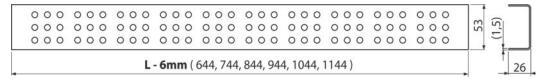

CRZ CM-850

Grătar pentru canal de scurgere, oțel inoxidabil-mat

Aplicație

Pentru canalele de scurgere pentru duș ALCA: APZ1, APZ101, APZ1001, APZ1101, APZ4, APZ104, APZ1004, APZ1104, APZ12, APZ12

Caracteristici

- Material: oțel inoxidabil AISI 304, DIN 1.4301
- Finisaj - oțel inoxidabil mat

Conținutul pachetului

- Cârlig
- Distanțiere din plastic
- Grătar

Detalii pentru comandă, Informații logistice

Cod	EAN	Greutate (buc | ambalare | palet)	Dimensiuni (buc | ambalare)	Cantitate (ambalare | palet)
CRZ CM-850	8595580529093	1,04 | 1,04 | - kg	890×20×55 | - mm	1 | - buc

Garanție

2/3 ani

Norme

EN 1253

Parametrii tehnici

- Clasa de sarcină - K3 300 kg