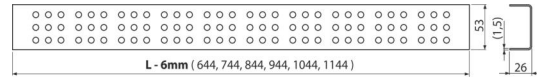

CRZ CM-750

Rost für Duschrinne, Edelstahl-Matt

Anwendung

Für Duschrinnen ALCA: APZ1, APZ101, APZ1001, APZ1101, APZ4, APZ104, APZ1004, APZ1104, APZ12, APZ22, APZ2012, APZ2022

Eigenschaften

- Material: rostfreier Stahl AISI 304, DIN 1.4301
- Oberfläche: Edelstahl matt

Verpackungsinhalt

- Haken zum Abbau
- Begrenzungsstütze aus Kunststoff
- Der Rost

Bestellnummer, Logistische Informationen

Code	EAN	Gewicht (stück | menge | palette)	Maße (stück | menge)	Verpackung (menge | palette)
CRZ CM-750	8595580529109	0,92 | 0,92 | - kg	790×20×55 | - mm	1 | - Stk.

Die Garantien	Zoll code	Normen
2/3 jahre	73269098	EN 1253

Technische Parameter

- die Belastungsklasse K3 300 kg