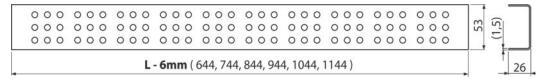

CRZ CM-750

Grătar pentru canal de scurgere, oțel inoxidabil-mat

Aplicație

Pentru canalele de scurgere pentru duș ALCA: APZ1, APZ101, APZ1001, APZ1101, APZ4, APZ104, APZ1004, APZ1104, APZ12, APZ12

Caracteristici

- Material: oțel inoxidabil AISI 304, DIN 1.4301
- Finisaj - oțel inoxidabil mat

Conținutul pachetului

- Cârlig
- Distanțiere din plastic
- Grătar

Detalii pentru comandă, Informații logistice

Cod	EAN	Greutate (buc ambalare palet)	Dimensiuni (buc ambalare)	Cantitate (ambalare palet)
CRZ CM-750	8595580529109	0,92 0,92 - kg	790×20×55 - mm	1 - buc