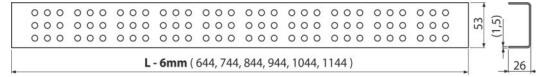

CRZ CM-750

Grătar pentru canal de scurgere, oțel inoxidabil-mat

Aplicație

Pentru canalele de scurgere pentru duș ALCA: APZ1, APZ101, APZ1001, APZ1101, APZ4, APZ104, APZ1004, APZ1104, APZ12, APZ12

Caracteristici

- Material: oțel inoxidabil AISI 304, DIN 1.4301
- Finisaj - oțel inoxidabil mat

Conținutul pachetului

- Cârlig
- Distanțiere din plastic
- Grătar

Detalii pentru comandă, Informații logistice

Cod	EAN	Greutate (buc | ambalare | palet)	Dimensiuni (buc | ambalare)	Cantitate (ambalare | palet)
CRZ CM-750	8595580529109	0,92 | 0,92 | - kg	790x20x55 | - mm	1 | - buc

Garanție 2/3 ani	Codul vamal 73269098	Norme EN 1253

Parametrii tehnici

- Clasa de sarcină - K3 300 kg