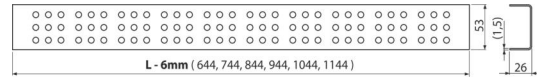

CRZ CM-650

Rost für Duschrinne, Edelstahl-Matt

Anwendung

Für Duschrinnen ALCA: APZ1, APZ101, APZ1001, APZ1101, APZ4, APZ104, APZ1004, APZ1104, APZ12, APZ22, APZ2012, APZ2022

Eigenschaften

- Material: rostfreier Stahl AISI 304, DIN 1.4301
- Oberfläche: Edelstahl matt

Verpackungsinhalt

- Haken zum Abbau
- Begrenzungsstütze aus Kunststoff
- Der Rost

Bestellnummer, Logistische Informationen

Code	EAN	Gewicht (stück | menge | palette)	Maße (stück | menge)	Verpackung (menge | palette)
CRZ CM-650	8595580529116	0,81 | 0,81 | - kg	690×20×55 | - mm	1 | - Stk.

Die Garantien

2/3 jahre

Normen

EN 1253

Technische Parameter

- die Belastungsklasse K3 300 kg