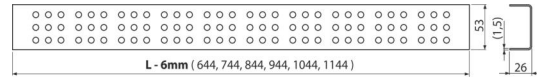

CRZ CM-650

Rost für Duschrinne, Edelstahl-Matt

Anwendung

Für Duschrinnen ALCA: APZ1, APZ101, APZ1001, APZ1101, APZ4, APZ104, APZ1004, APZ1104, APZ12, APZ22, APZ2012, APZ2022

Eigenschaften

- Material: rostfreier Stahl AISI 304, DIN 1.4301
- Oberfläche: Edelstahl matt

Verpackungsinhalt

- Haken zum Abbau
- Begrenzungsstütze aus Kunststoff
- Der Rost

Bestellnummer, Logistische Informationen

Code	EAN	Gewicht (stück | menge | palette)	Maße (stück | menge)	Verpackung (menge | palette)
CRZ CM-650	8595580529116	0,81 | 0,81 | - kg	690×20×55 | - mm	1 | - Stk.

Die Garantien	Zoll code	Normen
2/3 jahre	73269098	EN 1253

Technische Parameter

- die Belastungsklasse K3 300 kg