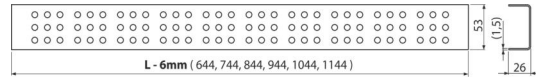

CRZ CM-650

Grătar pentru canal de scurgere, oțel inoxidabil-mat

Aplicație

Pentru canalele de scurgere pentru duș ALCA: APZ1, APZ101, APZ1001, APZ1101, APZ4, APZ104, APZ1004, APZ1104, APZ12, APZ12

Caracteristici

- Material: oțel inoxidabil AISI 304, DIN 1.4301
- Finisaj - oțel inoxidabil mat

Conținutul pachetului

- Cârlig
- Distanțiere din plastic
- Grătar

Detalii pentru comandă, Informații logistice

Cod	EAN	Greutate (buc ambalare palet)	Dimensiuni (buc ambalare)	Cantitate (ambalare palet)
CRZ CM-650	8595580529116	0,81 0,81 - kg	690×20×55 - mm	1 - buc