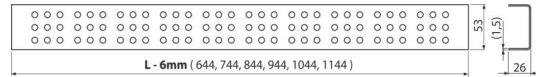

CRZ CM-550

Rost für Duschrinne, Edelstahl-Matt

Anwendung

Für Duschrinnen ALCA: APZ1, APZ101, APZ1001, APZ1101, APZ4, APZ104, APZ1004, APZ1104, APZ12, APZ22, APZ2012, APZ2022

Eigenschaften

- Material: rostfreier Stahl AISI 304, DIN 1.4301
- Oberfläche: Edelstahl matt

Verpackungsinhalt

- Haken zum Abbau
- Begrenzungsstütze aus Kunststoff
- Der Rost

Bestellnummer, Logistische Informationen

Code	EAN	Gewicht (stück | menge | palette)	Maße (stück | menge)	Verpackung (menge | palette)
CRZ CM-550	8595580529123	0,72 | 0,72 | - kg	590×20×55 | - mm	1 | - Stk.

Die Garantien	Zoll code	Normen
2/3 jahre	73269098	EN 1253

Technische Parameter

- die Belastungsklasse K3 300 kg