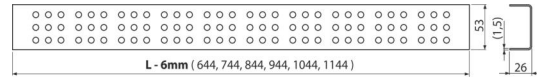

CRZ CM-550

Rost für Duschrinne, Edelstahl-Matt

Anwendung

Für Duschrinnen ALCA: APZ1, APZ101, APZ1001, APZ1101, APZ4, APZ104, APZ1004, APZ1104, APZ12, APZ22, APZ2012, APZ2022

Eigenschaften

- Material: rostfreier Stahl AISI 304, DIN 1.4301
- Oberfläche: Edelstahl matt

Verpackungsinhalt

- Haken zum Abbau
- Begrenzungsstütze aus Kunststoff
- Der Rost

Bestellnummer, Logistische Informationen

Code	EAN	Gewicht (stück | menge | palette)	Maße (stück | menge)	Verpackung (menge | palette)
CRZ CM-550	8595580529123	0,72 | 0,72 | - kg	590×20×55 | - mm	1 | - Stk.

Die Garantien

2/3 jahre

Normen

EN 1253

Technische Parameter

- die Belastungsklasse K3 300 kg