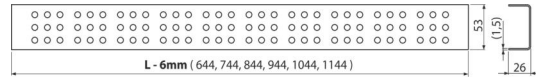

CRZ CM-550

Grătar pentru canal de scurgere, oțel inoxidabil-mat

Aplicație

Pentru canalele de scurgere pentru duș ALCA: APZ1, APZ101, APZ1001, APZ1101, APZ4, APZ104, APZ1004, APZ1104, APZ12, APZ12

Caracteristici

- Material: oțel inoxidabil AISI 304, DIN 1.4301
- Finisaj - oțel inoxidabil mat

Conținutul pachetului

- Cârlig
- Distanțiere din plastic
- Grătar

Detalii pentru comandă, Informații logistice

Cod	EAN	Greutate (buc | ambalare | palet)	Dimensiuni (buc | ambalare)	Cantitate (ambalare | palet)
CRZ CM-550	8595580529123	0,72 | 0,72 | - kg	590×20×55 | - mm	1 | - buc

Garanție	Codul vamal	Norme
2/3 ani	73269098	EN 1253

Parametrii tehnici

- Clasa de sarcină - K3 300 kg