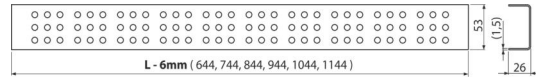

CRZ CM-550

Grătar pentru canal de scurgere, oțel inoxidabil-mat

Aplicație

Pentru canalele de scurgere pentru duș ALCA: APZ1, APZ101, APZ1001, APZ1101, APZ4, APZ104, APZ1004, APZ1104, APZ12, APZ12

Caracteristici

- Material: oțel inoxidabil AISI 304, DIN 1.4301
- Finisaj - oțel inoxidabil mat

Conținutul pachetului

- Cârlig
- Distanțiere din plastic
- Grătar

Detalii pentru comandă, Informații logistice

Cod	EAN	Greutate (buc ambalare palet)	Dimensiuni (buc ambalare)	Cantitate (ambalare palet)
CRZ CM-550	8595580529123	0,72 0,72 - kg	590x20x55 - mm	1 - buc