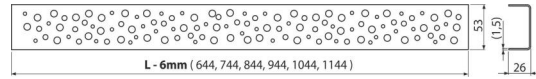

CRZ BM-950

Rošt pro liniový podlahový žlab, nerez-mat

Použití

Vlastnosti

- Materiál: nerezová ocel AISI 304, DIN 1.4301
- Povrch: nerez mat

Rozsah dodávky

- Demontážní háček
- Plastová vymežovací opěrka
- Rošt

Objednací kód, Logistické informace

Kód	EAN	Hmotnost (kus balení paleta)	Rozměr (kus balení)	Množství (balení paleta)
CRZ BM-950	8595580529208	1,11 1,11 - kg	990x20x55 - mm	1 - ks

Záruky
2/3 roky

Celní kód
73269098