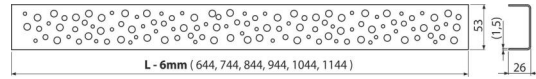

## CRZ BM-950

Rošt pro liniový podlahový žlab, nerez-mat