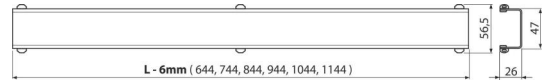

CRZ DM-650

Rošt pro liniový podlahový žlab, nerez-mat

Objednací kód, Logistické informace

Kód	EAN	Hmotnost (kus balení paleta)	Rozměr (kus balení)	Množství (balení paleta)
CRZ DM-650	8595580529222	0,70 0,70 - kg	0x0x0 0x0x0 mm	1 - ks