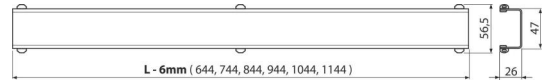

CRZ DM-650

Rost für Duschrinne, Edelstahl-Matt

Bestellnummer, Logistische Informationen

Code	EAN	Gewicht (stück menge palette)	Maße (stück menge)	Verpackung (menge palette)
CRZ DM-650	8595580529222	0,70 0,70 - kg	0x0x0 0x0x0 mm	1 - Stk.