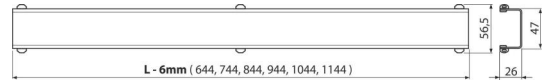

CRZ DM-650

Rost für Duschrinne, Edelstahl-Matt

Bestellnummer, Logistische Informationen

Code	EAN	Gewicht (stück menge palette)	Maße (stück menge)	Verpackung (menge palette)
CRZ DM-650	8595580529222	0,70 0,70 - kg	0x0x0 0x0x0 mm	1 - Stk.
Zoll code 73269098				