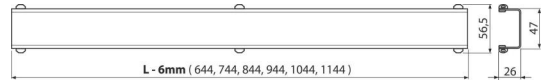

CRZ DM-650

Ruszt do odwodnienia liniowego, stal nierdzewna-mat

Numer zamówienia, Informacje logistyczne

Kod	EAN	Waga (sztuka pakowanie paleta)	Wymiary (sztuka pakowanie)	Ilość (pakowanie paleta)
CRZ DM-650	8595580529222	0,70 0,70 - kg	0x0x0 0x0x0 mm	1 - sz
Kod celný 73269098				