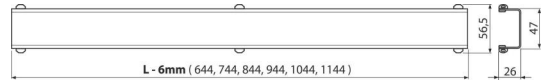

## Detalii pentru comandă, Informații logistice

Cod	EAN	Greutate (buc   ambalare   palet)	Dimensiuni (buc   ambalare)	Cantitate (ambalare   palet)
CRZ DM-650	8595580529222	0,70   0,70   - kg	0x0x0   0x0x0 mm	1   - buc