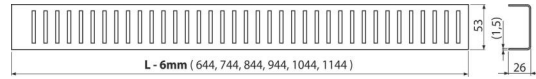

CRZ PM-1050

Grătar pentru canal de scurgere, oțel inoxidabil-mat

Aplicație

Pentru canalele de scurgere pentru duș ALCA: APZ1, APZ101, APZ1001, APZ1101, APZ4, APZ104, APZ1004, APZ1104, APZ12, APZ12

Caracteristici

- Material: oțel inoxidabil AISI 304, DIN 1.4301
- Finisaj - oțel inoxidabil mat

Conținutul pachetului

- Cârlig
- Distanțiere din plastic
- Grătar

Detalii pentru comandă, Informații logistice

Cod	EAN	Greutate (buc | ambalare | palet)	Dimensiuni (buc | ambalare)	Cantitate (ambalare | palet)
CRZ PM-1050	8595580529239	1,18 | 1,18 | - kg	1090×20×55 | - mm	1 | - buc

Garanție 2/3 ani	Codul vamal 73269098	Norme EN 1253

Parametrii tehnici

- Clasa de sarcină - K3 300 kg