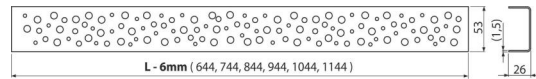

## CRZ BM-850

Rošt pro liniový podlahový žlab, nerez-mat