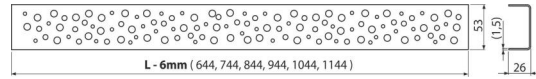

CRZ BM-850

Rost für Duschrinne, Edelstahl-Matt

Anwendung

Eigenschaften

- Material: rostfreier Stahl AISI 304, DIN 1.4301
- Oberfläche: Edelstahl matt

Verpackungsinhalt

- Haken zum Abbau
- Begrenzungsstütze aus Kunststoff
- Der Rost

Bestellnummer, Logistische Informationen

Code	EAN	Gewicht (stück menge palette)	Maße (stück menge)	Verpackung (menge palette)
CRZ BM-850	8595580529246	1,00 1,00 - kg	890x20x55 - mm	1 - Stk.

Die Garantien