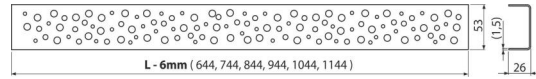

CRZ BM-850

Grătar pentru canal de scurgere, oțel inoxidabil-mat

Aplicație

Caracteristici

- Material: oțel inoxidabil AISI 304, DIN 1.4301
- Finisaj - oțel inoxidabil mat

Conținutul pachetului

- Cârlig
- Distanțiere din plastic
- Grătar

Detalii pentru comandă, Informații logistice

Cod	EAN	Greutate (buc ambalare palet)	Dimensiuni (buc ambalare)	Cantitate (ambalare palet)
CRZ BM-850	8595580529246	1,00 1,00 - kg	890x20x55 - mm	1 - buc

Garanție