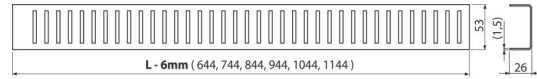

CRZ PM-950

Rošt pro liniový podlahový žlab, nerez-mat

Použití

Pro podlahové žlaby ALCA: APZ1, APZ101, APZ1001, APZ1101, APZ4, APZ104, APZ1004, APZ1104, APZ12, APZ22, APZ2012, APZ2022

Vlastnosti

- Materiál: nerezová ocel AISI 304, DIN 1.4301
- Povrch: nerez mat

Rozsah dodávky

- Demontážní háček
- Plastová vymezovací opěrka
- Rošt

Objednací kód, Logistické informace

Kód	EAN	Hmotnost (kus | balení | paleta)	Rozměr (kus | balení)	Množství (balení | paleta)
CRZ PM-950	8595580529253	1,08 | 1,08 | - kg	990×20×55 | - mm	1 | - ks

Záruky	Celní kód	Normy
2/3 roky	73269098	ČSN EN 1253

Technické parametry

- Třída zatížení K3 300 kg