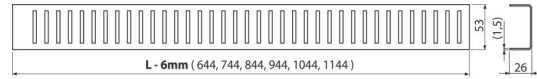

CRZ PM-950

Rost für Duschrinne, Edelstahl-Matt

Anwendung

Für Duschrinnen ALCA: APZ1, APZ101, APZ1001, APZ1101, APZ4, APZ104, APZ1004, APZ1104, APZ12, APZ22, APZ2012, APZ2022

Eigenschaften

- Material: rostfreier Stahl AISI 304, DIN 1.4301
- Oberfläche: Edelstahl matt

Verpackungsinhalt

- Haken zum Abbau
- Begrenzungsstütze aus Kunststoff
- Der Rost

Bestellnummer, Logistische Informationen

Code	EAN	Gewicht (stück | menge | palette)	Maße (stück | menge)	Verpackung (menge | palette)
CRZ PM-950	8595580529253	1,08 | 1,08 | - kg	990×20×55 | - mm	1 | - Stk.

Die Garantien	Zoll code	Normen
2/3 jahre	73269098	EN 1253

Technische Parameter

- die Belastungsklasse K3 300 kg