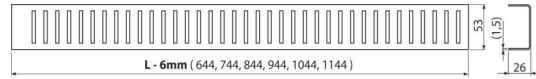

CRZ PM-950

Grătar pentru canal de scurgere, oțel inoxidabil-mat

Aplicație

Pentru canalele de scurgere pentru duș ALCA: APZ1, APZ101, APZ1001, APZ1101, APZ4, APZ104, APZ1004, APZ1104, APZ12, APZ12

Caracteristici

- Material: oțel inoxidabil AISI 304, DIN 1.4301
- Finisaj - oțel inoxidabil mat

Conținutul pachetului

- Cârlig
- Distanțiere din plastic
- Grătar

Detalii pentru comandă, Informații logistice

Cod	EAN	Greutate (buc ambalare palet)	Dimensiuni (buc ambalare)	Cantitate (ambalare palet)
CRZ PM-950	8595580529253	1,08 1,08 - kg	990×20×55 - mm	1 - buc