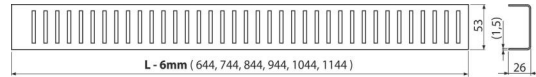

CRZ PM-850

Grătar pentru canal de scurgere, oțel inoxidabil-mat

Aplicație

Pentru canalele de scurgere pentru duș ALCA: APZ1, APZ101, APZ1001, APZ1101, APZ4, APZ104, APZ1004, APZ1104, APZ12, APZ12

Caracteristici

- Material: oțel inoxidabil AISI 304, DIN 1.4301
- Finisaj - oțel inoxidabil mat

Conținutul pachetului

- Cârlig
- Distanțiere din plastic
- Grătar

Detalii pentru comandă, Informații logistice

Cod	EAN	Greutate (buc | ambalare | palet)	Dimensiuni (buc | ambalare)	Cantitate (ambalare | palet)
CRZ PM-850	8595580529260	0,98 | 0,98 | - kg	890×20×55 | - mm	1 | - buc

Garanție

2/3 ani

Norme

EN 1253

Parametrii tehnici

- Clasa de sarcină - K3 300 kg