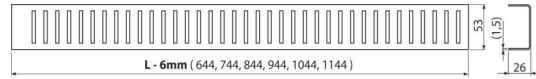

CRZ PM-850

Grătar pentru canal de scurgere, oțel inoxidabil-mat

Aplicație

Pentru canalele de scurgere pentru duș ALCA: APZ1, APZ101, APZ1001, APZ1101, APZ4, APZ104, APZ1004, APZ1104, APZ12, APZ12

Caracteristici

- Material: oțel inoxidabil AISI 304, DIN 1.4301
- Finisaj - oțel inoxidabil mat

Conținutul pachetului

- Cârlig
- Distanțiere din plastic
- Grătar

Detalii pentru comandă, Informații logistice

Cod	EAN	Greutate (buc | ambalare | palet)	Dimensiuni (buc | ambalare)	Cantitate (ambalare | palet)
CRZ PM-850	8595580529260	0,98 | 0,98 | - kg	890×20×55 | - mm	1 | - buc

Garanție 2/3 ani	Codul vamal 73269098	Norme EN 1253

Parametrii tehnici

- Clasa de sarcină - K3 300 kg