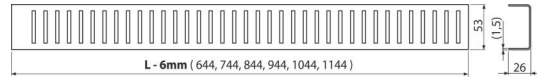

### Objednávací kód, Logistické informace

Kód	EAN	Hmotnost (kus   balení   paleta)	Rozměr (kus   balení)	Množství (balení   paleta)
CRZ PM-750	8595580529277	0,87   0,87   - kg	0x0x0   0x0x0 mm	1   - ks
<a href="#">Celní kód</a> 73269098				