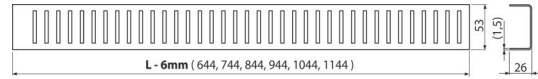

### Objednací kód, Logistické informace

Kód	EAN	Hmotnost (kus   balení   paleta)	Rozměr (kus   balení)	Množství (balení   paleta)
CRZ PM-750	8595580529277	0,87   0,87   - kg	0x0x0   0x0x0 mm	1   - ks