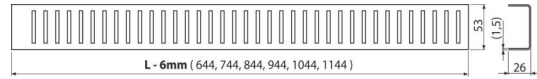

CRZ PM-750

Rost für Duschrinne, Edelstahl-Matt

Bestellnummer, Logistische Informationen

Code	EAN	Gewicht (stück menge palette)	Maße (stück menge)	Verpackung (menge palette)
CRZ PM-750	8595580529277	0,87 0,87 - kg	0x0x0 0x0x0 mm	1 - Stk.
Zoll code 73269098				