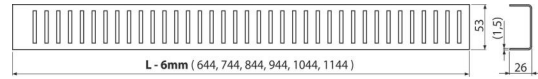

CRZ PM-750

Rost für Duschrinne, Edelstahl-Matt

Bestellnummer, Logistische Informationen

Code	EAN	Gewicht (stück menge palette)	Maße (stück menge)	Verpackung (menge palette)
CRZ PM-750	8595580529277	0,87 0,87 - kg	0x0x0 0x0x0 mm	1 - Stk.