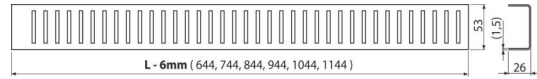

### Numer zamówienia, Informacje logistyczne

Kod	EAN	Waga (sztuka   pakowanie   paleta)	Wymiary (sztuka   pakowanie)	Ilość (pakowanie   paleta)
CRZ PM-750	8595580529277	0,87   0,87   - kg	0x0x0   0x0x0 mm	1   - sz
Kod celny 73269098				