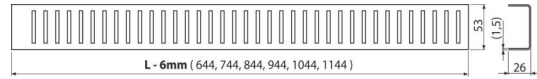

CRZ PM-750

Grătar pentru canal de scurgere, oțel inoxidabil-mat

Detalii pentru comandă, Informații logistice

Cod	EAN	Greutate (buc ambalare palet)	Dimensiuni (buc ambalare)	Cantitate (ambalare palet)
CRZ PM-750	8595580529277	0,87 0,87 - kg	0x0x0 0x0x0 mm	1 - buc