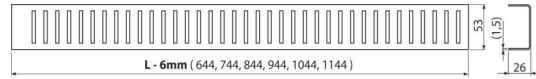

CRZ PM-750

Grătar pentru canal de scurgere, oțel inoxidabil-mat

Detalii pentru comandă, Informații logistice

Cod	EAN	Greutate (buc ambalare palet)	Dimensiuni (buc ambalare)	Cantitate (ambalare palet)
CRZ PM-750	8595580529277	0,87 0,87 - kg	0x0x0 0x0x0 mm	1 - buc