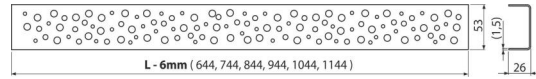

CRZ BM-750

Grătar pentru canal de scurgere, oțel inoxidabil-mat

Aplicație

Caracteristici

- Material: oțel inoxidabil AISI 304, DIN 1.4301
- Finisaj - oțel inoxidabil mat

Conținutul pachetului

- Cârlig
- Distanțiere din plastic
- Grătar

Detalii pentru comandă, Informații logistice

Cod	EAN	Greutate (buc | ambalare | palet)	Dimensiuni (buc | ambalare)	Cantitate (ambalare | palet)
CRZ BM-750	8595580529284	0,92 | 0,92 | - kg	790x20x55 | - mm	1 | - buc

Garanție

2/3 ani

Norme

EN 1253

Parametrii tehnici

- Clasa de sarcină – K3 300 kg