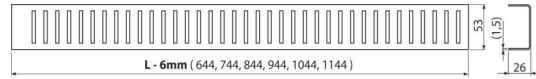

CRZ PM-650

Grătar pentru canal de scurgere, oțel inoxidabil-mat

Aplicație

Pentru canalele de scurgere liniare pentru duș

Caracteristici

- Material: oțel inoxidabil AISI 304, DIN 1.4301
- Finisaj - oțel inoxidabil mat

Conținutul pachetului

- Cărlig
- Distanțiere din plastic
- Grătar

Detalii pentru comandă, Informații logistice

Cod	EAN	Greutate (buc ambalare palet)	Dimensiuni (buc ambalare)	Cantitate (ambalare palet)
CRZ PM-650	8595580529291	0,78 0,78 - kg	590x20x55 - mm	1 - buc