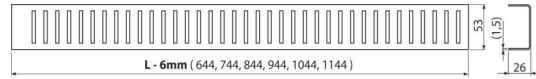

CRZ PM-550

Grătar pentru canal de scurgere, oțel inoxidabil-mat

Aplicație

Pentru canalele de scurgere pentru duș ALCA: APZ1, APZ101, APZ1001, APZ1101, APZ4, APZ104, APZ1004, APZ1104, APZ12, APZ12

Caracteristici

- Material: oțel inoxidabil AISI 304, DIN 1.4301
- Finisaj - oțel inoxidabil mat

Conținutul pachetului

- Cârlig
- Distanțiere din plastic
- Grătar

Detalii pentru comandă, Informații logistice

Cod	EAN	Greutate (buc | ambalare | palet)	Dimensiuni (buc | ambalare)	Cantitate (ambalare | palet)
CRZ PM-550	8595580529314	0,78 | 0,78 | - kg	590×20×55 | - mm	1 | - buc

Garanție

2/3 ani

Norme

EN 1253

Parametrii tehnici

- Clasa de sarcină - K3 300 kg