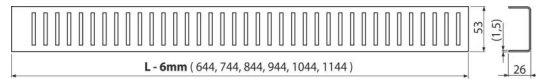

CRZ PM-550

Grătar pentru canal de scurgere, oțel inoxidabil-mat

Aplicație

Pentru canalele de scurgere pentru duș ALCA: APZ1, APZ101, APZ1001, APZ1101, APZ4, APZ104, APZ1004, APZ1104, APZ12, APZ12

Caracteristici

- Material: oțel inoxidabil AISI 304, DIN 1.4301
- Finisaj - oțel inoxidabil mat

Conținutul pachetului

- Cârlig
- Distanțiere din plastic
- Grătar

Detalii pentru comandă, Informații logistice

Cod	EAN	Greutate (buc ambalare palet)	Dimensiuni (buc ambalare)	Cantitate (ambalare palet)
CRZ PM-550	8595580529314	0,78 0,78 - kg	590x20x55 - mm	1 - buc