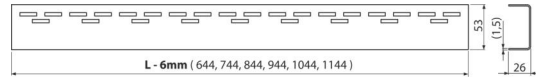

CRZ HM-850

Grătar pentru canal de scurgere, oțel inoxidabil-mat

Aplicație

Pentru canalele de scurgere pentru duș ALCA: APZ1, APZ101, APZ1001, APZ1101, APZ4, APZ104, APZ1004, APZ1104, APZ12, APZ12

Caracteristici

- Material: oțel inoxidabil AISI 304, DIN 1.4301
- Finisaj - oțel inoxidabil mat

Conținutul pachetului

- Cârlig
- Distanțiere din plastic
- Grătar

Detalii pentru comandă, Informații logistice

Cod	EAN	Greutate (buc | ambalare | palet)	Dimensiuni (buc | ambalare)	Cantitate (ambalare | palet)
CRZ HM-850	8595580529383	1,05 | 1,05 | - kg	890x20x55 | - mm	1 | - buc

Garanție

2/3 ani

Norme

EN 1253

Parametrii tehnici

- Clasa de sarcină - K3 300 kg