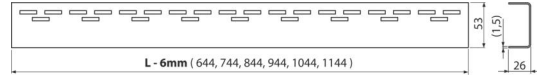

CRZ HM-850

Grătar pentru canal de scurgere, oțel inoxidabil-mat

Aplicație

Pentru canalele de scurgere pentru duș ALCA: APZ1, APZ101, APZ1001, APZ1101, APZ4, APZ104, APZ1004, APZ1104, APZ12, APZ12

Caracteristici

- Material: oțel inoxidabil AISI 304, DIN 1.4301
- Finisaj - oțel inoxidabil mat

Conținutul pachetului

- Cârlig
- Distanțiere din plastic
- Grătar

Detalii pentru comandă, Informații logistice

Cod	EAN	Greutate (buc | ambalare | palet)	Dimensiuni (buc | ambalare)	Cantitate (ambalare | palet)
CRZ HM-850	8595580529383	1,05 | 1,05 | - kg	890x20x55 | - mm	1 | - buc

Garanție 2/3 ani	Codul vamal 73269098	Norme EN 1253

Parametrii tehnici

- Clasa de sarcină - K3 300 kg