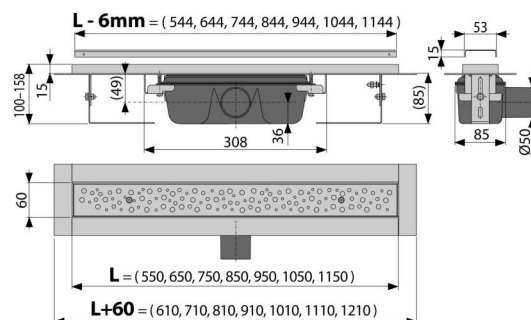

## Caracteristici

- Gulerul și sifonul sunt protejate cu folie, iar fanta canalului e protejată de o inserție de polistiren
- Material sifon – polipropilenă
- Material corp canal de scurgere: oțel inoxidabil de 2 mm, DIN 304
- Sifonul se poate curăța complet, până la țeava de evacuare
- Posibilitate de achiziționare a unui sifon anti miros combinat
- Canal de scurgere pentru duș fabricat din oțel inoxidabil (material călit prin decapare, pasivizare și lustruire electrochimică)
- Grătarul BUBLE este fixat pe corpul canalului de scurgere cu șuruburi, astfel încât să nu poată fi îndepărtat ușor fără unelte speciale
- Grătarul este inclus
- Bandă adezivă pentru hidroizolare de calitate
- Sifonul este fixat de bază – 100% impermeabil
- Înălțimea de instalare de la 85 mm
- Înălțime reglabilă
- Debitul mare este posibil datorită sifonului dublu
- Grosime 25 mm

## Conținutul pachetului

- Set de fixare: șurub Ø6x50 – 2 buc, diblu Ø10 – 2 buc
- Folie de protecție pentru marginea canalului și sifonul anti-miros
- Folie de protecție pentru sifon
- Grătar din oțel inoxidabil perforat BUBLE
- Bandă autoadezivă pentru hidroizolație
- Canalul de scurgere este asamblat cu tot cu sifon

## Detalii pentru comandă, Informații logistice

Cod	EAN	Greutate (buc   ambalare   palet)	Dimensiuni (buc   ambalare)	Cantitate (ambalare   palet)
APZ11-650M	8595580529857	650 mm 3,47   41,69   145,1 kg	720x135x170   mm	12   36 buc
<b>Garanție</b> 2/25 ani *	<b>Codul vamal</b> 39229000	<b>Norme</b> EN 1253		

## Parametrii tehnici

- Înălțime totală de instalare 100-158 mm
- Grosimea minimă a betonului 85 mm
- Rezistența sifonului anti-miros la presiune 982 Pa
- Diametrul țevii Deșeuri 50 mm
- Debit 60 l/min
- Clasa de sarcină – K3 300 kg
- Sifon anti miros 50 mm