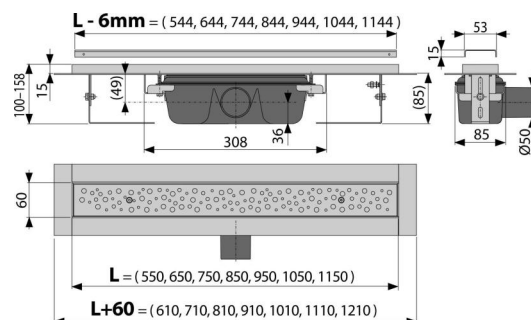

Caracteristici

- Gulerul și sifonul sunt protejate cu folie, iar fanta canalului e protejată de o inserție de polistiren
- Material sifon – polipropilenă
- Material corp canal de scurgere: oțel inoxidabil de 2 mm, DIN 304
- Sifonul se poate curăța complet, până la țeava de evacuare
- Posibilitate de achiziționare a unui sifon anti miros combinat
- Canal de scurgere pentru duș fabricat din oțel inoxidabil (material călit prin decapare, pasivizare și lustruire electrochimică)
- Grătarul BUBLE este fixat pe corpul canalului de scurgere cu șuruburi, astfel încât să nu poată fi îndepărtat ușor fără unelte speciale
- Grătarul este inclus
- Bandă adezivă pentru hidroizolare de calitate
- Sifonul este fixat de bază – 100% impermeabil
- Înălțimea de instalare de la 85 mm
- Înălțime reglabilă
- Debitul mare este posibil datorită sifonului dublu
- Grosime 25 mm

Conținutul pachetului

- Set de fixare: șurub Ø6x50 – 2 buc, diblu Ø10 – 2 buc
- Capac de instalare pentru jgheab- polistiren
- Folie de protecție pentru marginea canalului și sifonul anti-miros
- Folie de protecție pentru sifon
- Grătar din oțel inoxidabil perforat BUBLE
- Bandă autoadezivă pentru hidroizolație
- Canalul de scurgere este asamblat cu tot cu sifon

Detalii pentru comandă, Informații logistice

Cod	EAN	Greutate (buc ambalare palet)	Dimensiuni (buc ambalare)	Cantitate (ambalare palet)	
APZ11-1050M	8595580530020	1050 mm	4,81 57,76 193,3 kg	1100x135x170 mm	12 36 buc
Garanție 2/25 ani *	Codul vamal 39229000	Norme EN 1253			

Parametrii tehnici

- Înălțime totală de instalare 100-158 mm
- Grosimea minimă a betonului 85 mm
- Rezistența sifonului anti-miros la presiune 982 Pa
- Diametrul țevii Deșeuri 50 mm
- Debit 60 l/min
- Clasa de sarcină – K3 300 kg
- Sifon anti miros 50 mm