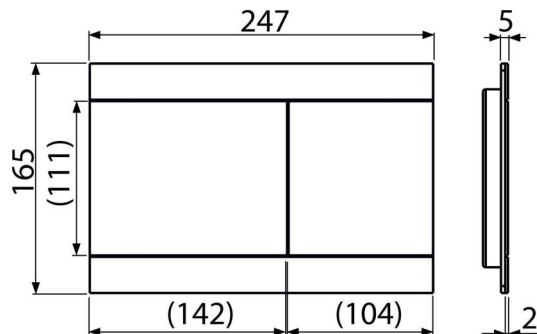

FUN-WHITE

Бутон за вградени тоалетни казанчета,
неръждаема стомана-бял полиран

Приложение

За структури за вграждане и скрити тоалетни казанчета

Характеристики

- Прецизна изработка с лазерна технология
- Механично промиване с двойно действие
- Съвместим с всички структури за вграждане и казанчета за вграждане в масивни стени ALCA
- Материал: неръждаема стомана, боядисано цветно покритие
- Механизмът е напълно интегриран в стената
- Устойчив на UV лъчи и външни влияния
- Повърхностно покритие: неръждаема стомана-бяла полирана
- Бутон леко излиза над плочките
- Поддръжка с общи препарати, използвани в домакинството за водопроводни инсталации и аксесоари за баня

Обхват на доставката

- Комплект адаптер за контролиране на изпразвания механизъм
- Бутон за структура
- Фиксираща рамка на бутон
- Скоба за резба 2 бр

Продуктов код, Логистична информация

Код	EAN	Тегло (брой | опаковка | палет)	Размери (брой | опаковка)	Количество (опаковка | палет)
FUN-WHITE	8595580531164	1,40 | 13,95 | 410,7 кг	255×85×175 | 595×245×395 мм	10 | 280 бр

Гаранция   Митнически код
2/2 гаранция *   73269098

Технически спецификации

- Работна сила < 20 N