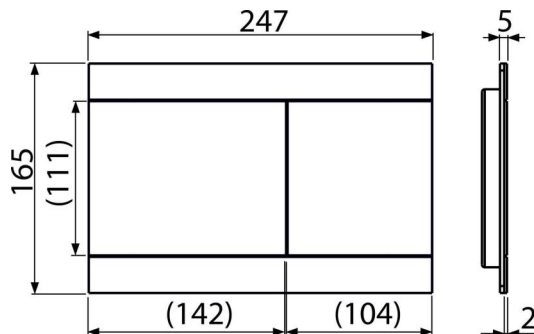

FUN-WHITE

Бутон за вградени тоалетни казанчета,
неръждаема стомана-бял полиран

Приложение

За структури за вградане и скрити тоалетни казанчета

Характеристики

- Прецизна изработка с лазерна технология
- Механично промиване с двойно действие
- Съвместим с всички структури за вградане и казанчета за вградане в масивни стени ALCA
- Материал: неръждаема стомана, боядисано цветно покритие
- Механизмът е напълно интегриран в стената
- Устойчив на UV лъчи и външни влияния
- Повърхностно покритие: неръждаема стомана-бяла полирана
- Бутон леко излиза над плочките
- Поддръжка с общи препарати, използвани в домакинството за водопроводни инсталации и аксесоари за баня

Обхват на доставката

- Комплект адаптер за контролиране на изпразвания механизъм
- Бутон за структура
- Фиксираща рамка на бутон
- Скоба за резба 2 бр

Продуктов код, Логистична информация

Код	EAN	Тегло (брой опаковка палет)	Размери (брой опаковка)	Количество (опаковка палет)
FUN-WHITE	8595580531164	1,40 13,95 410,7 кг	255×85×175 595×245×395 мм	10 280 бр