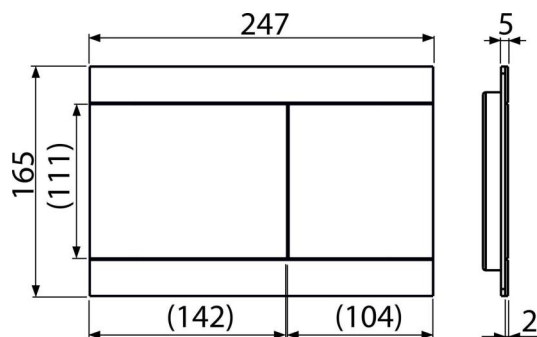

FUN-WHITE

Ovládací tlačítko pro WC moduly, nerez-bílá lesk

Použití

Pro předstěnové instalační systémy a WC nádrže pro zazdění

Vlastnosti

- Detailní zpracování laserovou technologií
- Dvoučinné mechanické splachování
- Kompatibilní pro všechny předstěnové instalační systémy a nádrže pro zazdění Alca
- Materiál: ušlechtilá ocel, lakovaná barevná úprava
- Mechanismus je plně integrován do stěny
- Odolné proti UV záření a vnějším vlivům
- Povrchová úprava: nerez-bílá lesk
- Tlačítko minimálně vystupuje nad obklad
- Údržba běžnými čistícími prostředky používanými v domácnosti na vodovodní armatury a koupelnové doplňky

Rozsah dodávky

- Adaptační sada pro ovládací mechanismus vypouštěcího ventilu
- Tlačítko
- Upevňovací rámeček tlačítka
- Závitová úchytky rámečku tlačítka 2 ks

Objednací kód, Logistické informace

Kód	EAN	Hmotnost (kus balení paleta)	Rozměr (kus balení)	Množství (balení paleta)
FUN-WHITE	8595580531164	1,40 13,95 410,7 kg	255×85×175 595×245×395 mm	10 280 ks