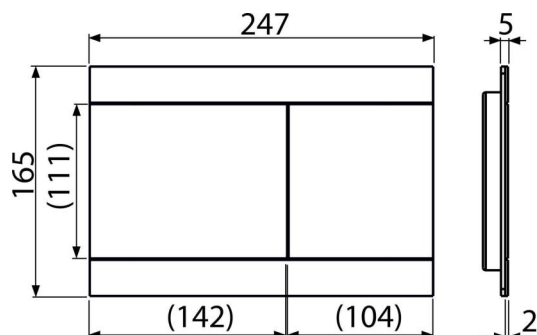

FUN-WHITE

Ovládací tlačítko pro WC moduly, nerez-bílá lesk

Použití

Pro předstěnové instalační systémy a WC nádrže pro zazdění

Vlastnosti

- Detailní zpracování laserovou technologií
- Dvoučinné mechanické splachování
- Kompatibilní pro všechny předstěnové instalační systémy a nádrže pro zazdění Alca
- Materiál: ušlechtilá ocel, lakovaná barevná úprava
- Mechanismus je plně integrován do stěny
- Odolné proti UV záření a vnějším vlivům
- Povrchová úprava: nerez-bílá lesk
- Tlačítko minimálně vystupuje nad obklad
- Údržba běžnými čistícími prostředky používanými v domácnosti na vodovodní armatury a koupelnové doplňky

Rozsah dodávky

- Adaptační sada pro ovládací mechanismus vypouštěcího ventilu
- Tlačítko
- Upevňovací rámeček tlačítka
- Závitová úchytky rámečku tlačítka 2 ks

Objednací kód, Logistické informace

Kód	EAN	Hmotnost (kus | balení | paleta)	Rozměr (kus | balení)	Množství (balení | paleta)
FUN-WHITE	8595580531164	1,40 | 13,95 | 410,7 kg	255×85×175 | 595×245×395 mm	10 | 280 ks

Záruky 2/2 roky*   **Celní kód** 73269098

Technické parametry

- Ovládací síla < 20 N