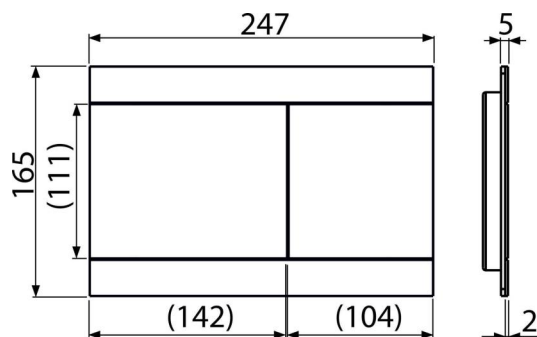

FUN-WHITE

Ovládací tlačítko pro WC moduly, nerez-bílá lesk

Použití

Pro předstěnové instalační systémy a WC nádrže pro zazdění

Vlastnosti

- Detailní zpracování laserovou technologií
- Dvoučinné mechanické splachování
- Kompatibilní pro všechny předstěnové instalační systémy a nádrže pro zazdění Alca
- Materiál: ušlechtilá ocel, lakovaná barevná úprava
- Mechanismus je plně integrován do stěny
- Odolné proti UV záření a vnějším vlivům
- Povrchová úprava: nerez-bílá lesk
- Tlačítko minimálně vystupuje nad obklad
- Údržba běžnými čistícími prostředky používanými v domácnosti na vodovodní armatury a koupelnové doplňky

Rozsah dodávky

- Adaptační sada pro ovládací mechanismus vypouštěcího ventilu
- Tlačítko
- Upevňovací rámeček tlačítka
- Závitová úchytky rámečku tlačítka 2 ks

Objednací kód, Logistické informace

Kód	EAN	Hmotnost (kus | balení | paleta)	Rozměr (kus | balení)	Množství (balení | paleta)
FUN-WHITE	8595580531164	1,40 | 13,95 | 410,7 kg	255×85×175 | 595×245×395 mm	10 | 280 ks

Záruky

2/2 roky *

Technické parametry

- Ovládací síla < 20 N