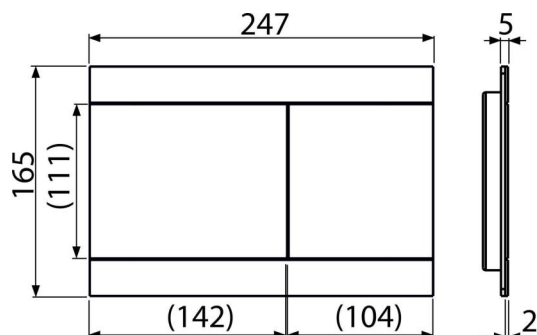

FUN-WHITE

Betätigungsplatte für Vorwandinstallationssysteme, Edelstahl-Weiß Glanz

Anwendung

Für Vorwandinstallationssysteme und die Toilettenkasten für Einmauerung

Eigenschaften

- Detaillierte Verarbeitung durch Laser-Technologie
- Doppelspülung
- Kompatibel mit allen Montageelementen und UP-Spülkasten Alca
- das Material: der Edelstahl, lackierte Farbanpassung
- Der Mechanismus ist vollständig in die Wand integriert
- Beständig gegen UV-Strahlung und gegen äußeren Einflüssen
- die Oberflächenbehandlung: glänzender Edelstahl - weiß
- Die Betätigungsplatte ragt nur minimal über die Fliesen heraus
- die Pflege mit Hilfe der Waschmittel, die im Haushalt für die Armaturen und Badezimmer-Zubehör verwendet werden.

Verpackungsinhalt

- Umbauset für Betätigungsmechanismus des Ablaufsventils
- die Taste
- Befestigungsrahmen für Betätigungsplatte
- Gewindegriff des Rahmens zu Betätigungsplatte - 2 Stück

Bestellnummer, Logistische Informationen

Code	EAN	Gewicht (stück menge palette)	Maße (stück menge)	Verpackung (menge palette)
FUN-WHITE	8595580531164	1,40 13,95 410,7 kg	255×85×175 595×245×395 mm	10 280 Stk.

Die Garantien **Zoll code**
2/2 jahre * 73269098