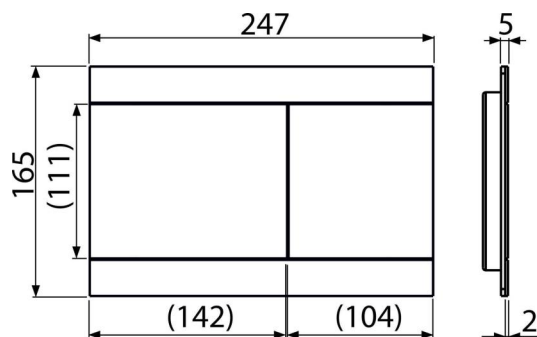

FUN-WHITE

Betätigungsplatte für Vorwandinstallationssysteme, Edelstahl-Weiß Glanz

Anwendung

Für Vorwandinstallationssysteme und die Toilettenkasten für Einmauerung

Eigenschaften

- Detaillierte Verarbeitung durch Laser-Technologie
- Doppelspülung
- Kompatibel mit allen Montageelementen und UP-Spülkasten Alca
- das Material: der Edelstahl, lackierte Farbanpassung
- Der Mechanismus ist vollständig in die Wand integriert
- Beständig gegen UV-Strahlung und gegen äußeren Einflüssen
- die Oberflächenbehandlung: glänzender Edelstahl - weiß
- Die Betätigungsplatte ragt nur minimal über die Fliesen heraus
- die Pflege mit Hilfe der Waschmittel, die im Haushalt für die Armaturen und Badezimmer-Zubehör verwendet werden.

Verpackungsinhalt

- Umbauset für Betätigungsmechanismus des Ablaufsventils
- die Taste
- Befestigungsrahmen für Betätigungsplatte
- Gewindegriff des Rahmens zu Betätigungsplatte - 2 Stück

Bestellnummer, Logistische Informationen

Code	EAN	Gewicht (stück menge palette)	Maße (stück menge)	Verpackung (menge palette)
FUN-WHITE	8595580531164	1,40 13,95 410,7 kg	255×85×175 595×245×395 mm	10 280 Stk.

Die Garantien

2/2 jahre *

Technische Parameter