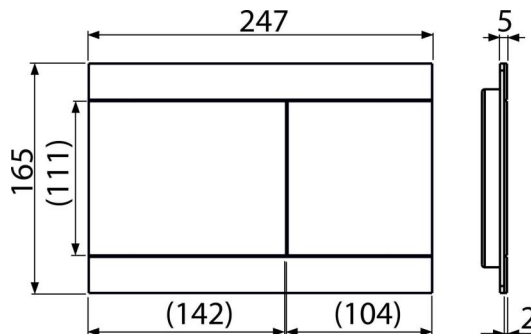

FUN-WHITE

Nyomólap a falsík alatti szerelési rendszerekhez, rozsdamentes-fehér fényes

Alkalmazás

Falsík alatti szerelési rendszerekhez és falba építhető WC tartályokhoz

Jellemzők

- Részletes kidolgozás lézertechnológia segítségével
- Kettős működésű mechanikus öblítés
- Kompatibilis az összes Alca falsík előtti szerelési rendszerrel és falba építhető tartállyal.
- Anyag: nemes acél, lakkozott színes kivitelben
- A szerkezete teljesen integrálódik a falba
- UV sugár és külső hatások szembeni ellenállás
- Befejezés: rozsdamentes fényű fehér
- Minimális a nyomólap kiállása a burkolat felett
- Karbantartása általános tisztítószerekkel, amelyeket a háztartásban a vízvezeték szerelvények és fürdőszobai kiegészítők tisztításánál használunk

Csomag tartalma

- Adapter készlet az öblítő szelep vezérlő mechanizmusához
- Nyomólap
- A nyomólap rögzítő kerete
- A nyomólap keretének menetes rögzítője 2 db

Rendelési szám, Logisztikai információk

Kód	EAN	Súly (db | csomagolás | paletta)	Méret (db | csomagolás)	Mennyiség (csomagolás | paletta)
FUN-WHITE	8595580531164	1,40 | 13,95 | 410,7 kg	255×85×175 | 595×245×395 mm	10 | 280 db

Garanciák

2/2 év *

Műszaki adatok

- Működtető erő < 20 N