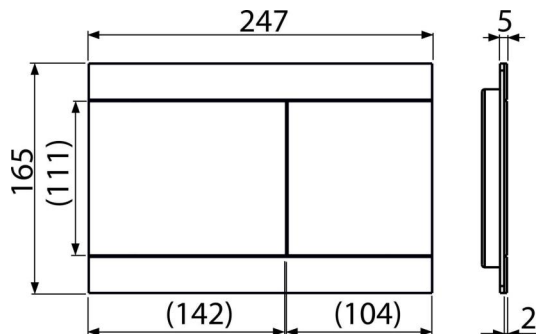

FUN-WHITE

Nyomólap a falsík alatti szerelési rendszerekhez, rozsdamentes-fehér fényes

Alkalmazás

Falsík alatti szerelési rendszerekhez és falba építhető WC tartályokhoz

Jellemzők

- Részletes kidolgozás lézertechnológia segítségével
- Kettős működésű mechanikus öblítés
- Kompatibilis az összes Alca falsík előtti szerelési rendszerrel és falba építhető tartállyal.
- Anyag: nemes acél, lakkozott színes kivitelben
- A szerkezete teljesen integrálódik a falba
- UV sugár és külső hatások szembeni ellenállás
- Befejezés: rozsdamentes fényű fehér
- Minimális a nyomólap kiállása a burkolat felett
- Karbantartása általános tisztítószerekkel, amelyeket a háztartásban a vízvezeték szerelvények és fürdőszobai kiegészítők tisztításánál használunk

Csomag tartalma

- Adapter készlet az öblítő szelep vezérlő mechanizmusához
- Nyomólap
- A nyomólap rögzítő kerete
- A nyomólap keretének menetes rögzítője 2 db

Rendelési szám, Logisztikai információk

Kód	EAN	Súly (db | csomagolás | paletta)	Méret (db | csomagolás)	Mennyiség (csomagolás | paletta)
FUN-WHITE	8595580531164	1,40 | 13,95 | 410,7 kg	255×85×175 | 595×245×395 mm	10 | 280 db

Garanciák   **Vámtarifaszám**
2/2 év *   73269098

Műszaki adatok

- Működtető erő < 20 N