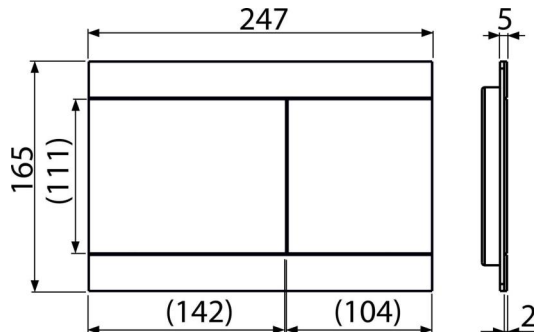

FUN-WHITE

დაფარული ჩასარეცხი სისტემის მართვის ღილაკი, უყანგავი ფოლადი, თეთრი პრიალა

განმარტება

დაფარული ჩასაშენებელი სისტემებისთვის და კედელში ჩასაშენებელი ავზებისთვის

დამახასიათებელი

- დეტალური დამუშავება ლაზერული ტექნოლოგიით
- ორმაგი ჩარეცხვა, მოქმედების მექანიკური პრინციპი
- თავსებადია Alca-ის ყველა დაფარულ ჩასაშენებელ სისტემასთან
- მასალა: მაღალი ხარისხის უყანგავი ფოლადი, დამუშავებული თეთრი ლაქით
- მექანიზმი სრულად არის კედელში ინტეგრირებული
- მდგრადია ულტრაიისფერი სხივების და სხვა გარე ფაქტორების მიმართ.
- ზედაპირის ფერი: უყანგავი ფოლადი, მაღალი პრიალით - თეთრი
- შესაფერისია საყოფაცხოვრებო სტანდარტული სარეცხი საშუალებებით დასუფთავების ონკანებისა და სხვა აქსესუარების დასუფთავებისთვის

კომპლექტის შემადგენლობა

- ჩასარეცხი მექანიზმების მართვისთვის განკუთვნილი გადაწყვენილის ნაკრები
- ღილაკი
- ღილაკის სამონტაჟოდ განკუთვნილი სამონტაჟო ჩარჩო
- ღილაკის სამონტაჟო ჩარჩოს ხრახნიანი მოსაჭერი 2 ცალი.

შეკვეთის ნომერი, ლოგისტიკური ინფორმაცია

კოდი	EAN	წონა (კალი | შეფუთვა | პლატაზე)	ზომები (კალი | შეფუთვა)	რაოდენობა (შეფუთვა | პლატა)
FUN-WHITE	8595580531164	1,40 | 13,95 | 410,7 კგ	255x85x175 | 595x245x395 მმ	10 | 280 ცალი

გარანტია   საბაჟო კოდი
2/2 years *   73269098

ტექნიკური მახასიათებლები

- მოქმედი ძალა < 20 N