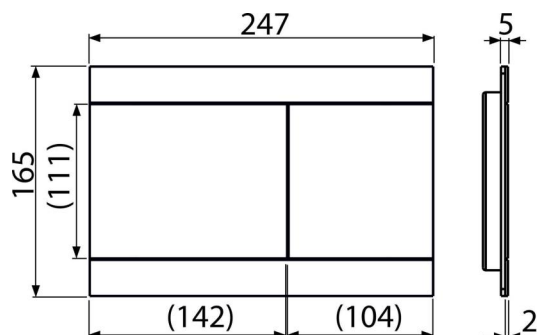

FUN-WHITE

Przycisk sterujący do systemów podtynkowych, stal nierdzewna-biały połysk

Zastosowanie

Do systemów instalacyjnych i zbiorników toalet do wmurowania

Cechy

- Dokładne wykończenie laserową technologią obróbki
- Podwójne splukiwanie mechaniczne
- Kompatybilny ze wszystkimi systemami instalacyjnymi i zbiornikami do zamurowania Alca
- Materiał: stal nierdzewna, malowana
- Mechanizm jest w pełni zintegrowany ścianie
- Odporność na promieniowanie UV oraz czynniki zewnętrzne
- Wykończenie: stal-połysk biały
- Przycisk minimalnie występuje nad płytki
- Utrzymanie czystości za pomocą detergentów stosowanych w gospodarstwie domowym do armatury i akcesoriów łazienkowych

Zakres dostawy

- Zestaw adaptacyjny do mechanizmu uruchamiającego zawór spustowy
- Przycisk
- Ramka mocująca przycisk
- Gwintowany uchwyt ramki 2 szt

Numer zamówienia, Informacje logistyczne

Kod	EAN	Waga (sztuka pakowanie paleta)	Wymiary (sztuka pakowanie)	Ilość (pakowanie paleta)
FUN-WHITE	8595580531164	1,40 13,95 410,7 kg	255×85×175 595×245×395 mm	10 280 szt