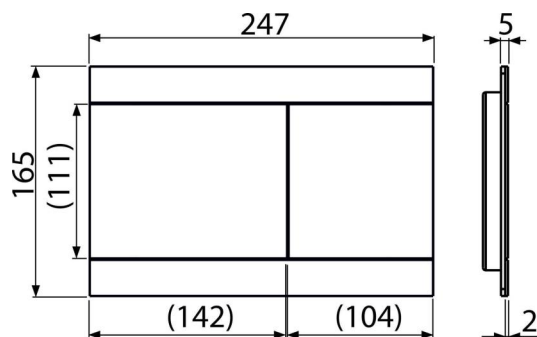

FUN-WHITE

Clapetă de acționare pentru rezervor încadrat, oțel inoxidabil-alb lucios

Aplicație

Pentru rezervoarele WC încadrate

Caracteristici

- Manoperă precisă cu tehnologie laser
- Acționare dublă
- Compatibil cu toate cadrele de montaj și rezervoarele WC încadrate Alca
- Material: oțel inoxidabil, finisaj cu vopsea colorată
- Mecanismul este complet integrat în perete
- Rezistență la razele UV și influențe externe
- Finisaj de suprafață: oțel inoxidabil lucios alb
- Clapeta depășește cu foarte puțin faianța
- Întreținerea cu detergenți obișnuiți utilizați în gospodărie pentru obiecte sanitare și accesorii pentru baie

Cod	EAN	Greutate (buc ambalare palet)	Dimensiuni (buc ambalare)	Cantitate (ambalare palet)
FUN-WHITE	8595580531164	1,40 13,95 410,7 kg	255×85×175 595×245×395 mm	10 280 buc

Garanție Codul vamal
2/2 ani * 73269098

Parametrii tehnici

- Forță de operare < 20 N