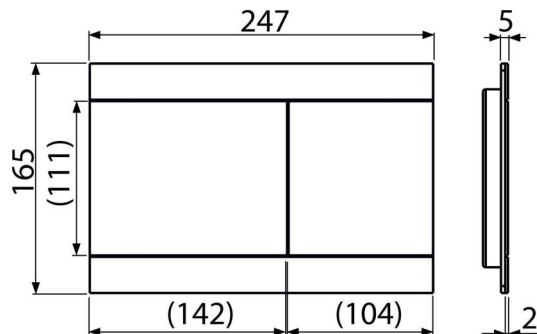

FUN-WHITE

Clapetă de acționare pentru rezervor încadrat, oțel inoxidabil-alb lucios

Aplicație

Pentru rezervoarele WC încadrate

Caracteristici

- Manoperă precisă cu tehnologie laser
- Acționare dublă
- Compatibil cu toate cadrele de montaj și rezervoarele WC încadrate Alca
- Material: oțel inoxidabil, finisaj cu vopsea colorată
- Mecanismul este complet integrat în perete
- Rezistență la razele UV și influențe externe
- Finisaj de suprafață: oțel inoxidabil lucios alb
- Clapeta depășește cu foarte puțin faianța
- Întreținerea cu detergenți obișnuiți utilizați în gospodărie pentru obiecte sanitare și accesorii pentru baie

Conținutul pachetului

- Kit adaptor pentru mecanismul de acționare al valvei de clătire
- Clapetă de acționare
- Fixarea cadrului clapetei de acționare
- Clemă cu filet pentru cadru 2 buc

Detalii pentru comandă, Informații logistice

Cod	EAN	Greutate (buc | ambalare | palet)	Dimensiuni (buc | ambalare)	Cantitate (ambalare | palet)
FUN-WHITE	8595580531164	1,40 | 13,95 | 410,7 kg	255×85×175 | 595×245×395 mm	10 | 280 buc

Garanție

2/2 ani *

Parametrii tehnici

- Forță de operare < 20 N