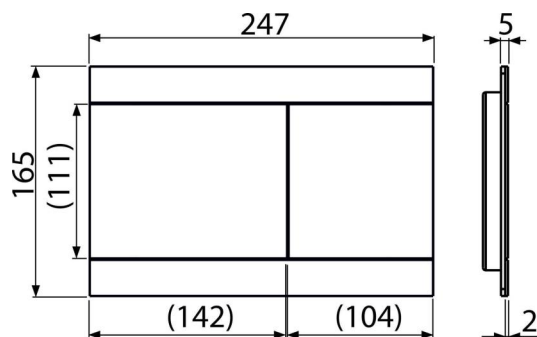

FUN-WHITE

Clapetă de acționare pentru rezervor încadrat, oțel inoxidabil-alb lucios

Aplicație

Pentru rezervoarele WC încadrate

Caracteristici

- Manoperă precisă cu tehnologie laser
- Acționare dublă
- Compatibil cu toate cadrele de montaj și rezervoarele WC încadrate Alca
- Material: oțel inoxidabil, finisaj cu vopsea colorată
- Mecanismul este complet integrat în perete
- Rezistență la razele UV și influențe externe
- Finisaj de suprafață: oțel inoxidabil lucios alb
- Clapeta depășește cu foarte puțin faianța
- Întreținerea cu detergenți obișnuiți utilizați în gospodărie pentru obiecte sanitare și accesorii pentru baie

Conținutul pachetului

- Kit adaptor pentru mecanismul de acționare al valvei de clătire
- Clapetă de acționare
- Fixarea cadrului clapetei de acționare
- Clemă cu filet pentru cadru 2 buc

Detalii pentru comandă, Informații logistice

Cod	EAN	Greutate (buc | ambalare | palet)	Dimensiuni (buc | ambalare)	Cantitate (ambalare | palet)
FUN-WHITE	8595580531164	1,40 | 13,95 | 410,7 kg	255×85×175 | 595×245×395 mm	10 | 280 buc

Garanție
2/2 ani *

Codul vamal
73269098

Parametrii tehnici

- Forță de operare < 20 N