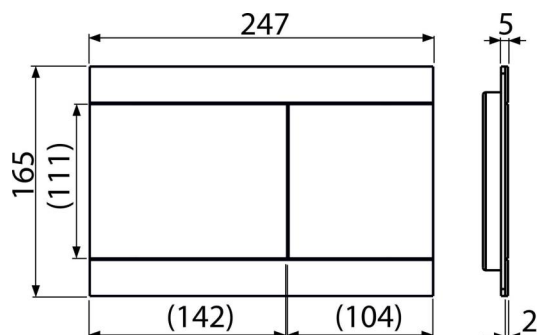

FUN-WHITE

Ovládacie tlačítko pre WC moduly, nerez-biela lesk

Použitie

Pre predstavené inštalačné systémy a WC nádrže pre zamurovanie

Vlastnosti

- Detailné spracovanie laserovou technológiou
- Dvojčinné mechanické splachovanie
- Kompatibilný pre všetky predstavené inštalačné systémy a nádrže pre zamurovanie Alca
- Materiál: ušľachtilá ocel, lakovaná farebná úprava
- Mechanizmus je plne integrovaný do steny
- Odolné proti UV žiareniu a vonkajším vplyvom
- Povrchová úprava: nerez-biela lesk
- Tlačítko minimálne vystupuje nad obklad
- Údržba bežnými čistiacimi prostriedkami používanými v domácnosti na vodovodné armatúry a kúpeľňové doplnky

Rozsah dodávky

- Adaptačná sada pre ovládací mechanizmus vypúšťacieho ventilu
- Tlačítko
- Upevňovací rámček tlačítka
- Závitová úchytka rámčeku tlačítka 2 ks

Objednací kód, Logistické informácie

Kód	EAN	Hmotnosť (kus balenie paleta)	Rozmer (kus balenie)	Množstvo (balenie paleta)
FUN-WHITE	8595580531164	1,40 13,95 410,7 kg	255×85×175 595×245×395 mm	10 280 ks

Záruky **Colný kód**
2/2 rokov * 73269098

Technické parametre

- Ovládacia sila < 20 N