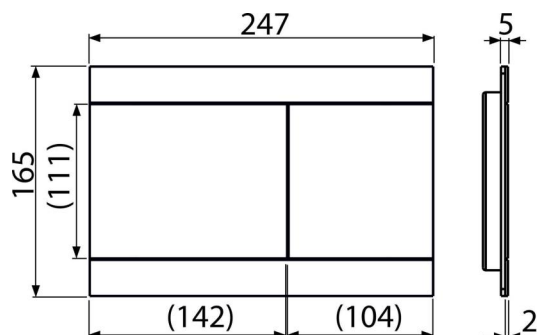

FUN-WHITE

Ovládacie tlačítko pre WC moduly, nerez-biela lesk

Použitie

Pre predstavené inštalačné systémy a WC nádrže pre zamurovanie

Vlastnosti

- Detailné spracovanie laserovou technológiou
- Dvojčinné mechanické splachovanie
- Kompatibilný pre všetky predstavené inštalačné systémy a nádrže pre zamurovanie Alca
- Materiál: ušľachtilá ocel, lakovaná farebná úprava
- Mechanizmus je plne integrovaný do steny
- Odolné proti UV žiareniu a vonkajším vplyvom
- Povrchová úprava: nerez-biela lesk
- Tlačítko minimálne vystupuje nad obklad
- Údržba bežnými čistiacimi prostriedkami používanými v domácnosti na vodovodné armatúry a kúpeľňové doplnky

Rozsah dodávky

- Adaptačná sada pre ovládací mechanizmus vypúšťacieho ventilu
- Tlačítko
- Upevňovací rámček tlačítka
- Závitová úchytká rámčeku tlačítka 2 ks

Objednací kód, Logistické informácie

Kód	EAN	Hmotnosť (kus balenie paleta)	Rozmer (kus balenie)	Množstvo (balenie paleta)
FUN-WHITE	8595580531164	1,40 13,95 410,7 kg	255×85×175 595×245×395 mm	10 280 ks